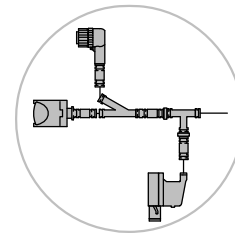

GROVE

E.-TEILE ARBEITSSCHEINWERFER VERSTELLBAR
E.- PARTS , WORKING FLOODLIGHT ADJUSTABLE

BILDТАFEL
PICTORIAL DISPLAY

GMK3060

03.13

3221136-ETL A

1/1

4
5