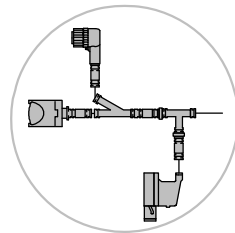

GROVE

E.-TEILE ARBEITSSCHEINWERFER VERSTELLBAR
E.- PARTS , WORKING FLOODLIGHT ADJUSTABLE

BILDТАFEL
PICTORIAL DISPLAY

GMK3060

03.13

3221136-ETL A

1/1

4
5